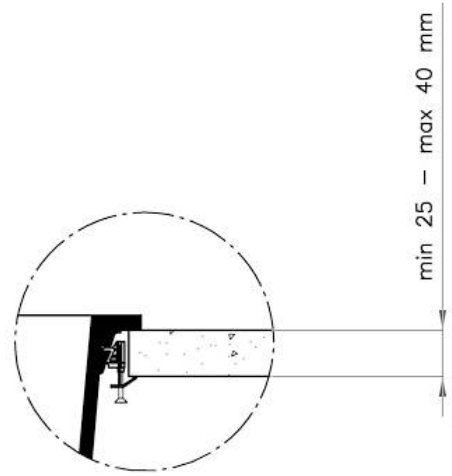

DIBUJOS TÉCNICOS

SOPRATOP / TOP-MOUNT