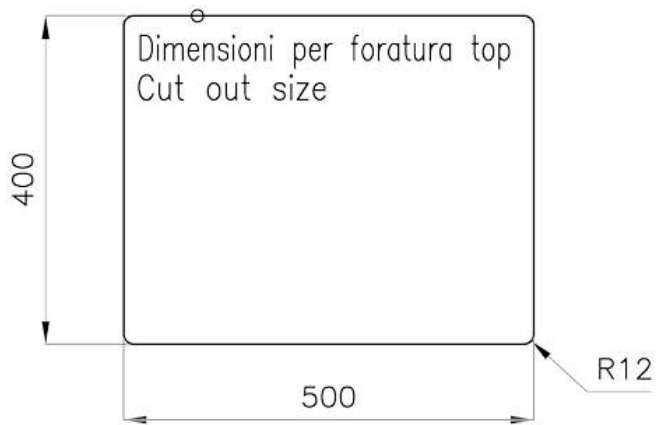

SOTTOTOP / UNDER-MOUNT