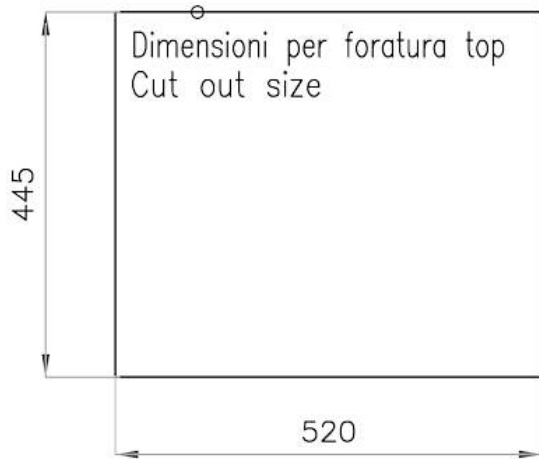

DIBUJOS TÉCNICOS

SOPRATOP / TOP-MOUNT